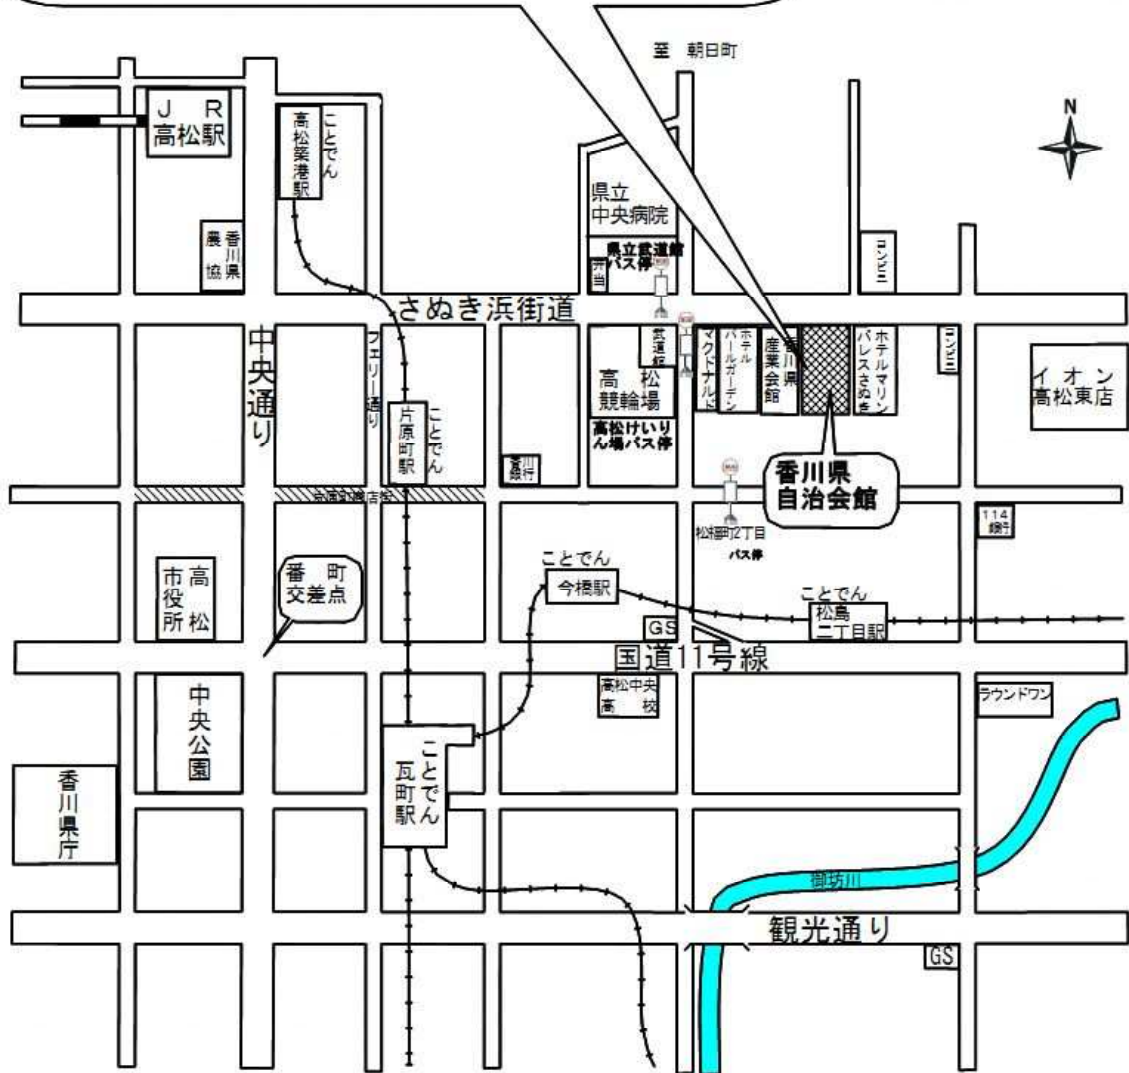

試験場案内

(注) バス路線等が変更になる場合がありますので、事前に確認してください。
 ことでんバス Tel.087(821)3033 <http://www.kotoden.co.jp/>

- 試験場（香川県自治会館（試験受付））へは
- JR高松駅から
 - ・ことでんバス…まちなかループバス(東廻り)高松けいりん場バス停下車 徒歩約3分
 - 朝日町線 県立武道館バス停下車 徒歩約3分
 - 屋島大橋線 松福町2丁目バス停下車 徒歩約8分
 - ・タクシー…約10分 ・徒歩…約30分
 - ことでん瓦町駅から
 - ・ことでんバス…まちなかループバス(西廻り)高松けいりん場バス停下車 徒歩約3分
 - 下笠居線 瓦町経由 高松けいりん場バス停下車 徒歩約3分
 - 屋島大橋線 松福町2丁目バス停下車 徒歩約8分
 - ・タクシー…約10分 ・徒歩…約30分
 - ことでん片原町駅、今橋駅、松島二丁目駅から
 - ・徒歩…約20分

至 サンフラワー通り

至 レインボーロード