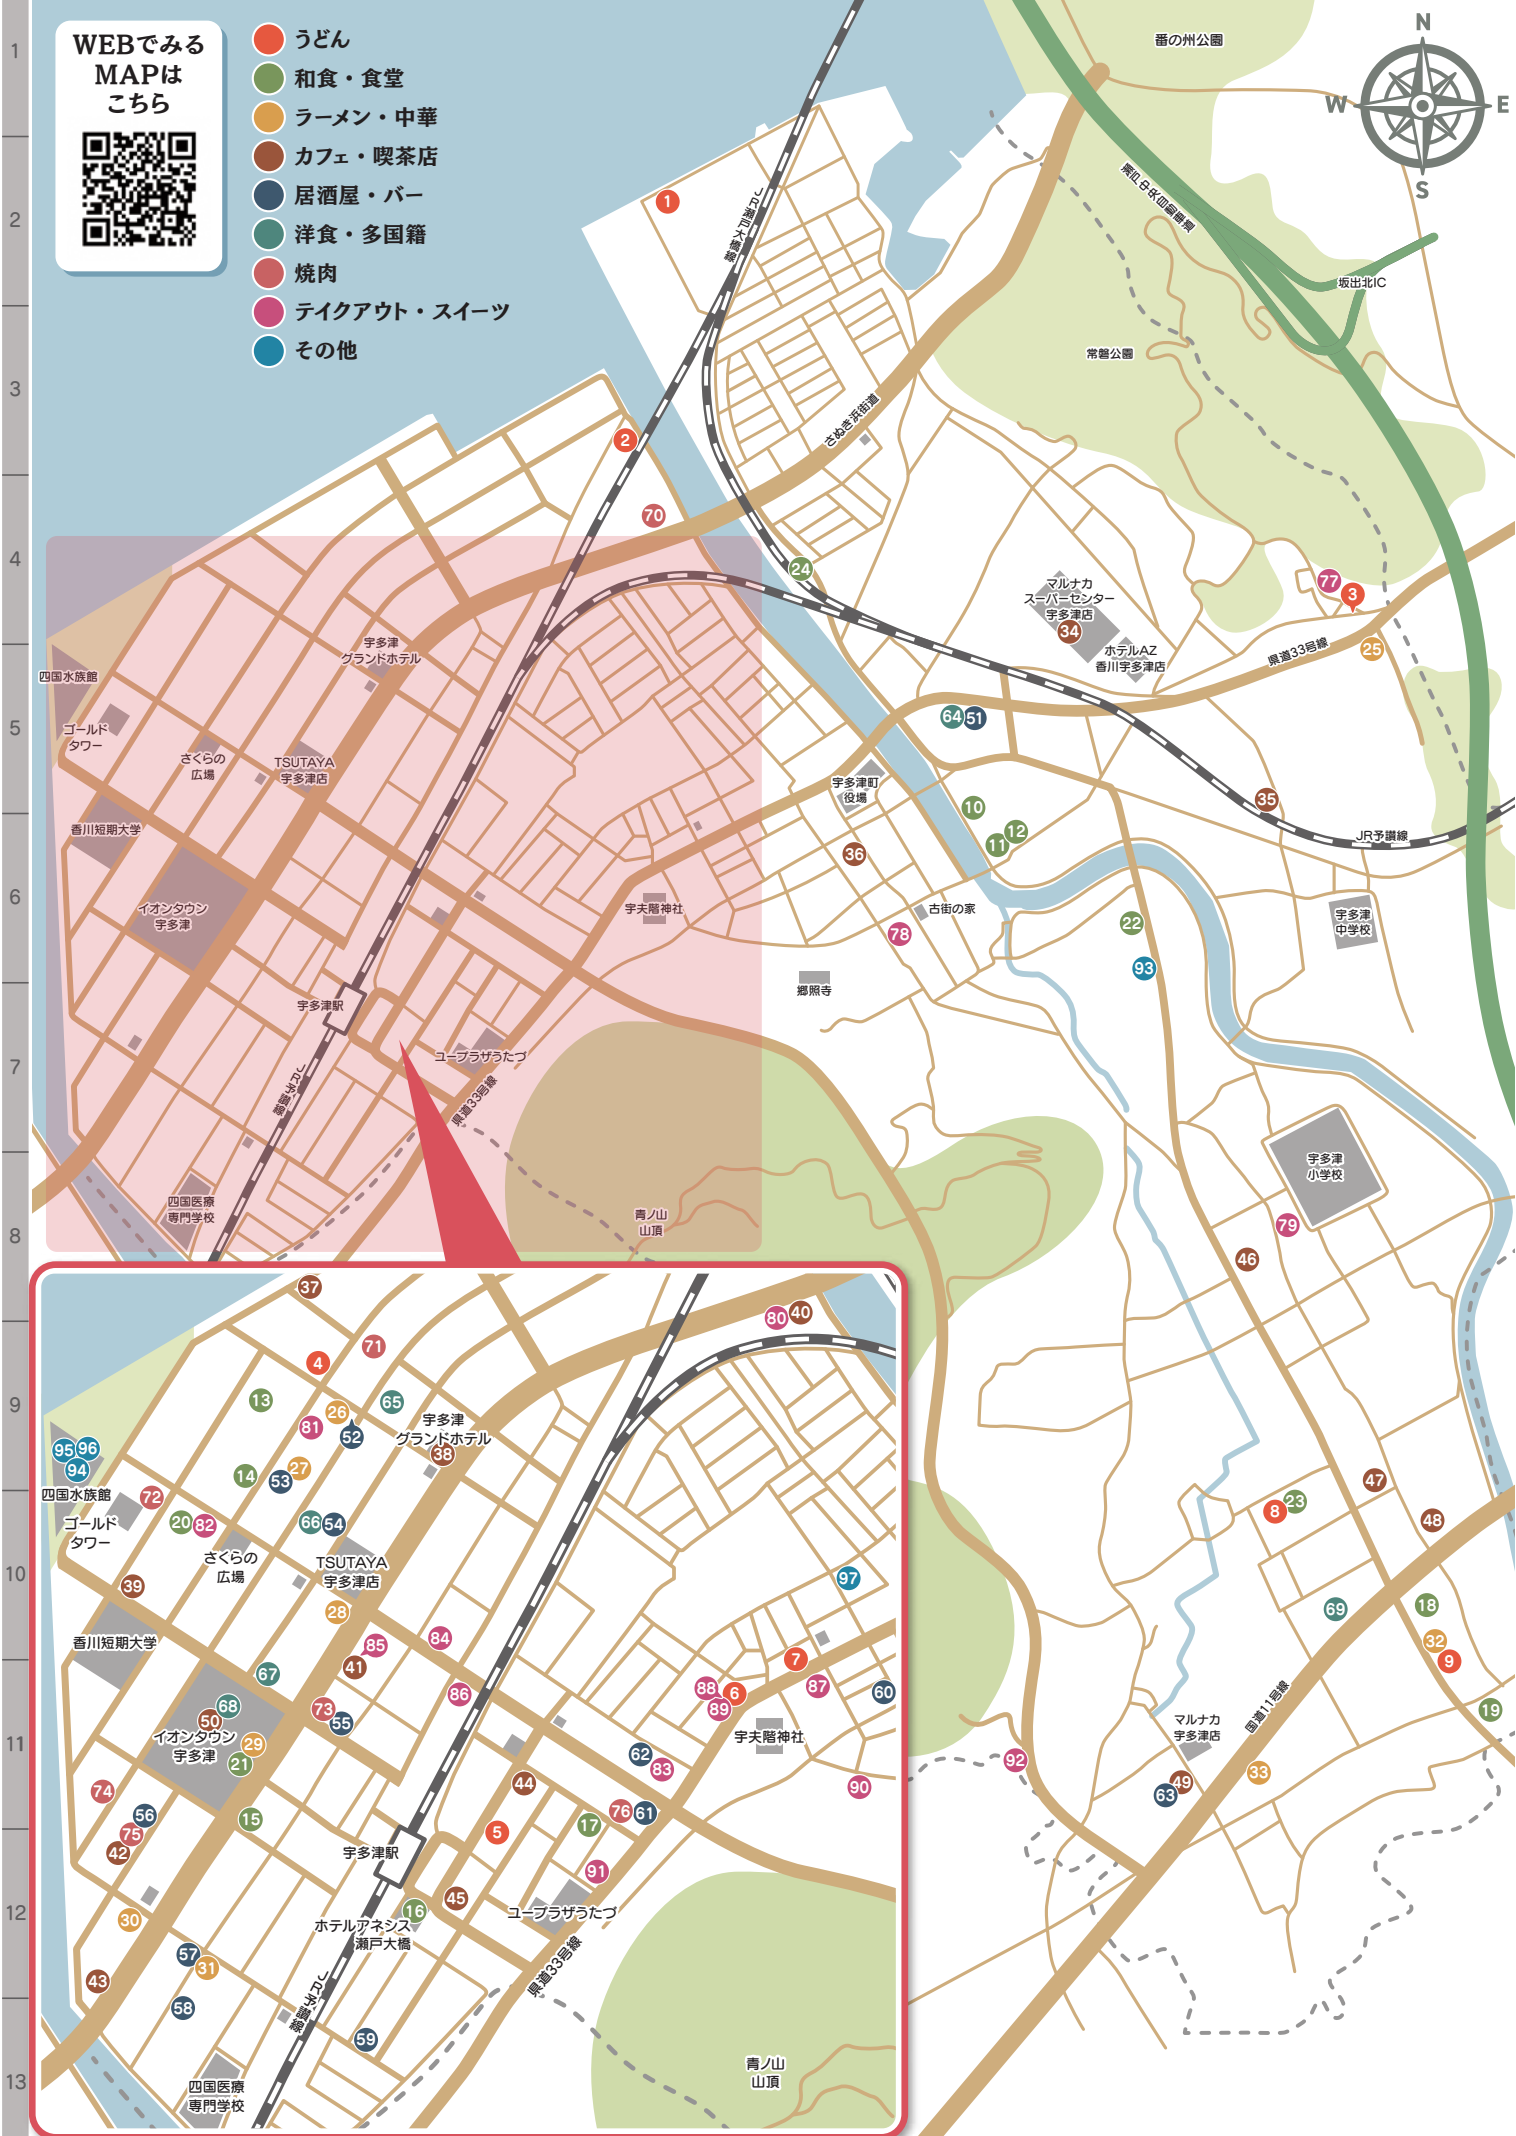

うたづの「食べる」をご案内

うたづグルメマップ

宇多津散策のお供に便利なグルメマップです。讃岐うどんはもちろん、宇多津町の「おいしい」をぜんぶ掲載しました！

何はともあれ、まずはこれ！
うたづの讃岐うどん

【ご注意】臨時休業や営業時間の変更などが入る場合があります。

1 MAP D-2
エコランド 讃岐津
宇多津店

宇多津町平山2628-718
10:30~14:00
水、有
☎0877-41-0873

4 MAP B-9
こがね製麺所
宇多津店