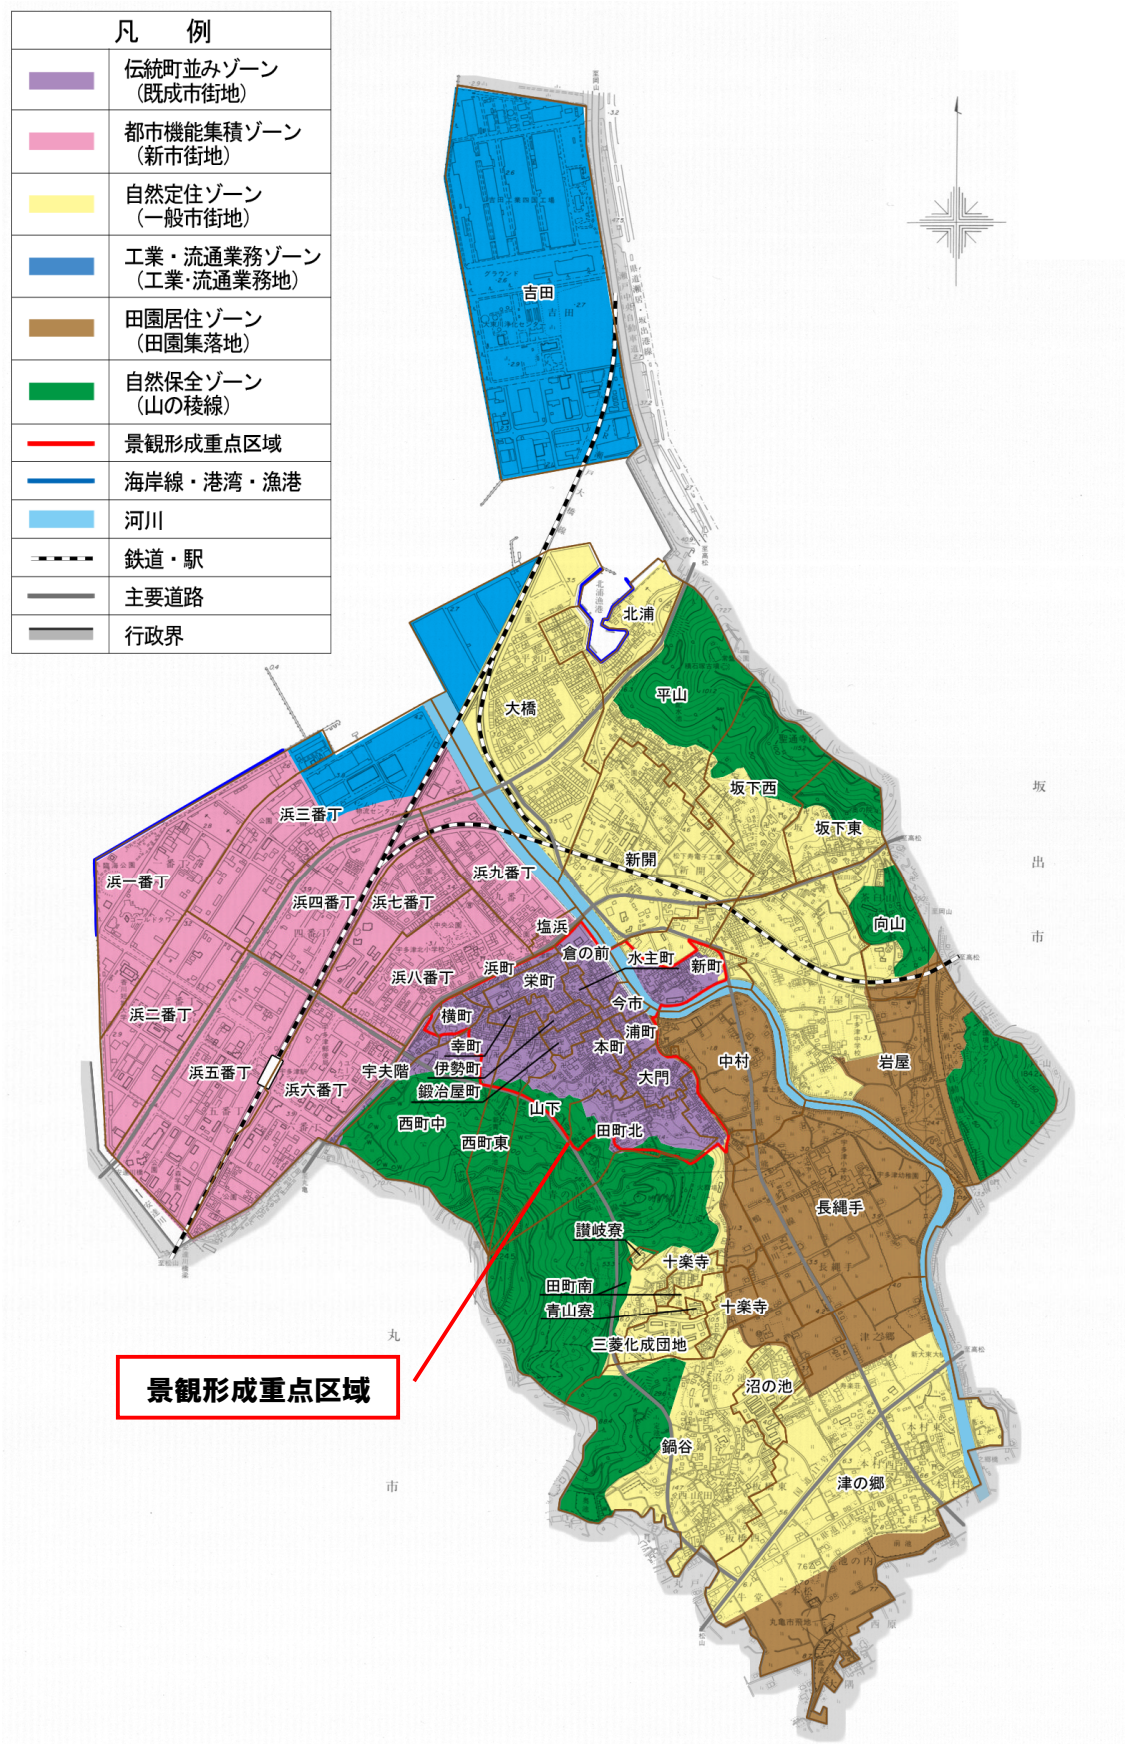

○景観計画区域

宇多津町全域を景観計画区域に設定しています。

○景観形成重点区域

景観計画区域内の古街周辺地区を景観形成重点区域に指定しています。