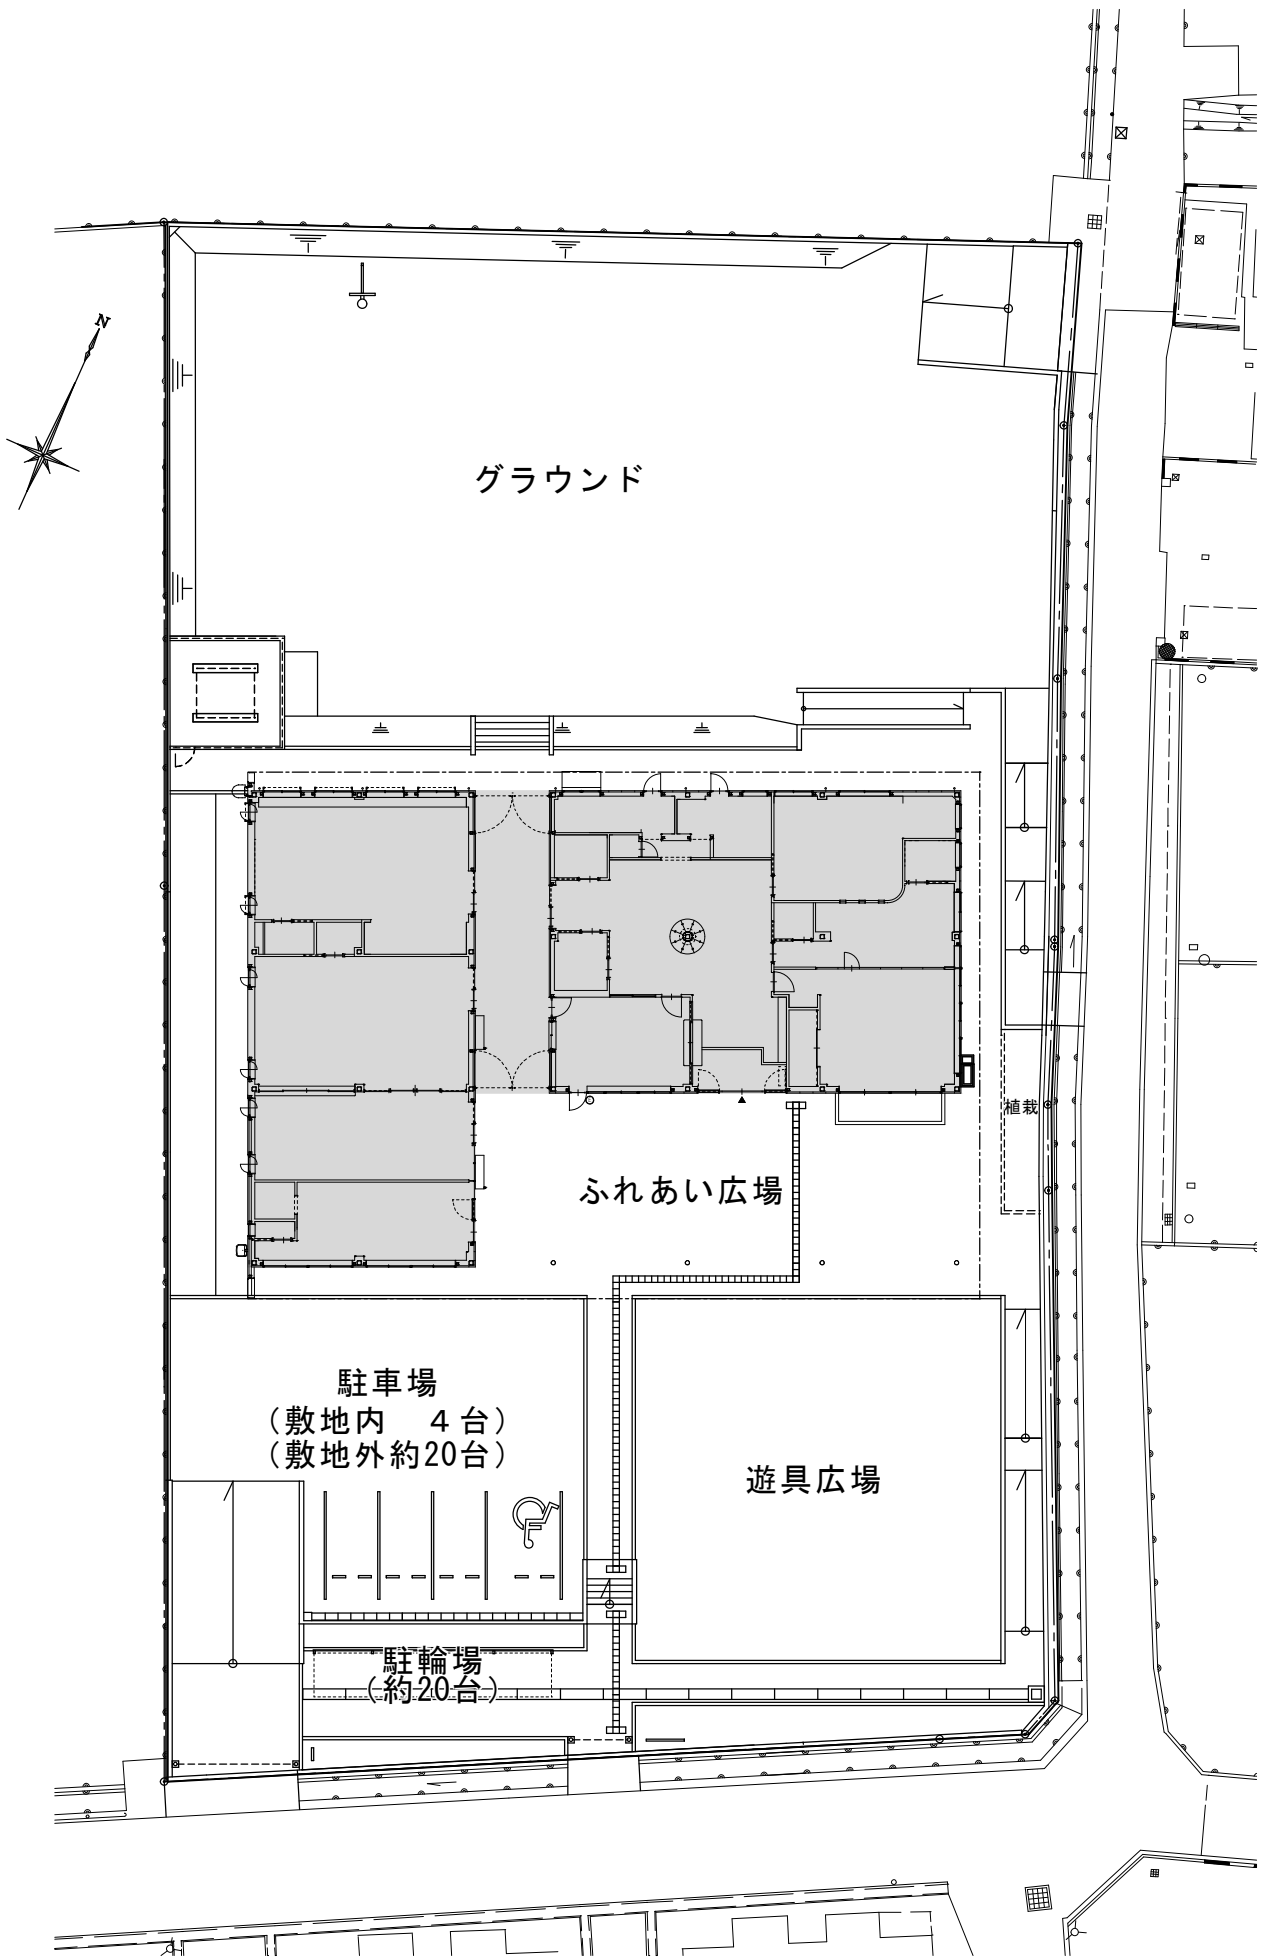

宇多津町南部地区子育て支援・交流施設(仮称)  
各種委託事業  
施設概要図面

令和3年12月15日

宇多津町役場 保健福祉課

施設平面図

施設配置図