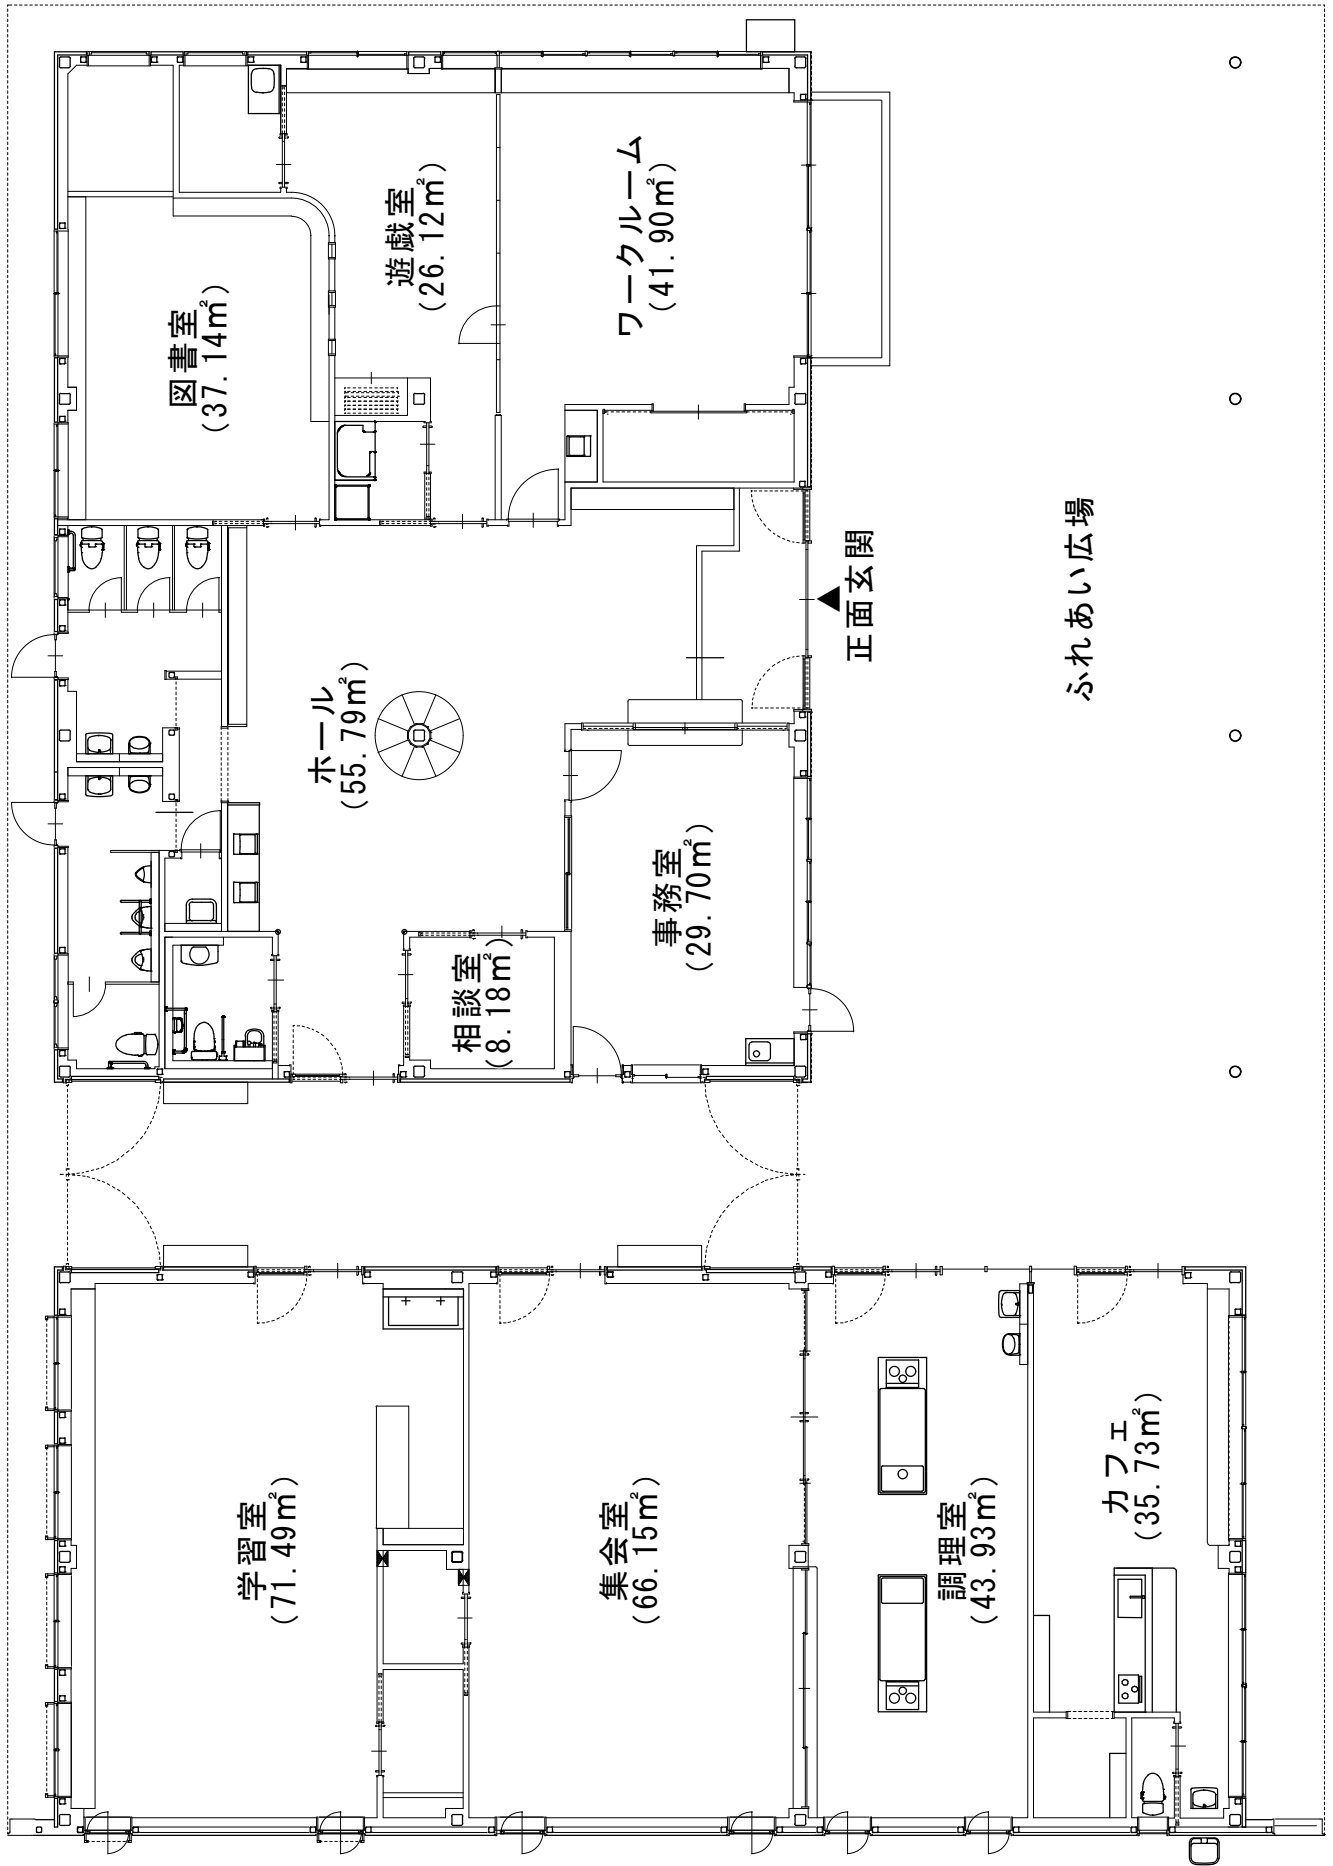

宇多津町南部地区子育て支援・交流施設(仮称)  
各種委託事業  
施設概要図面

令和3年12月15日

宇多津町役場 保健福祉課

施設平面図

施設配置図