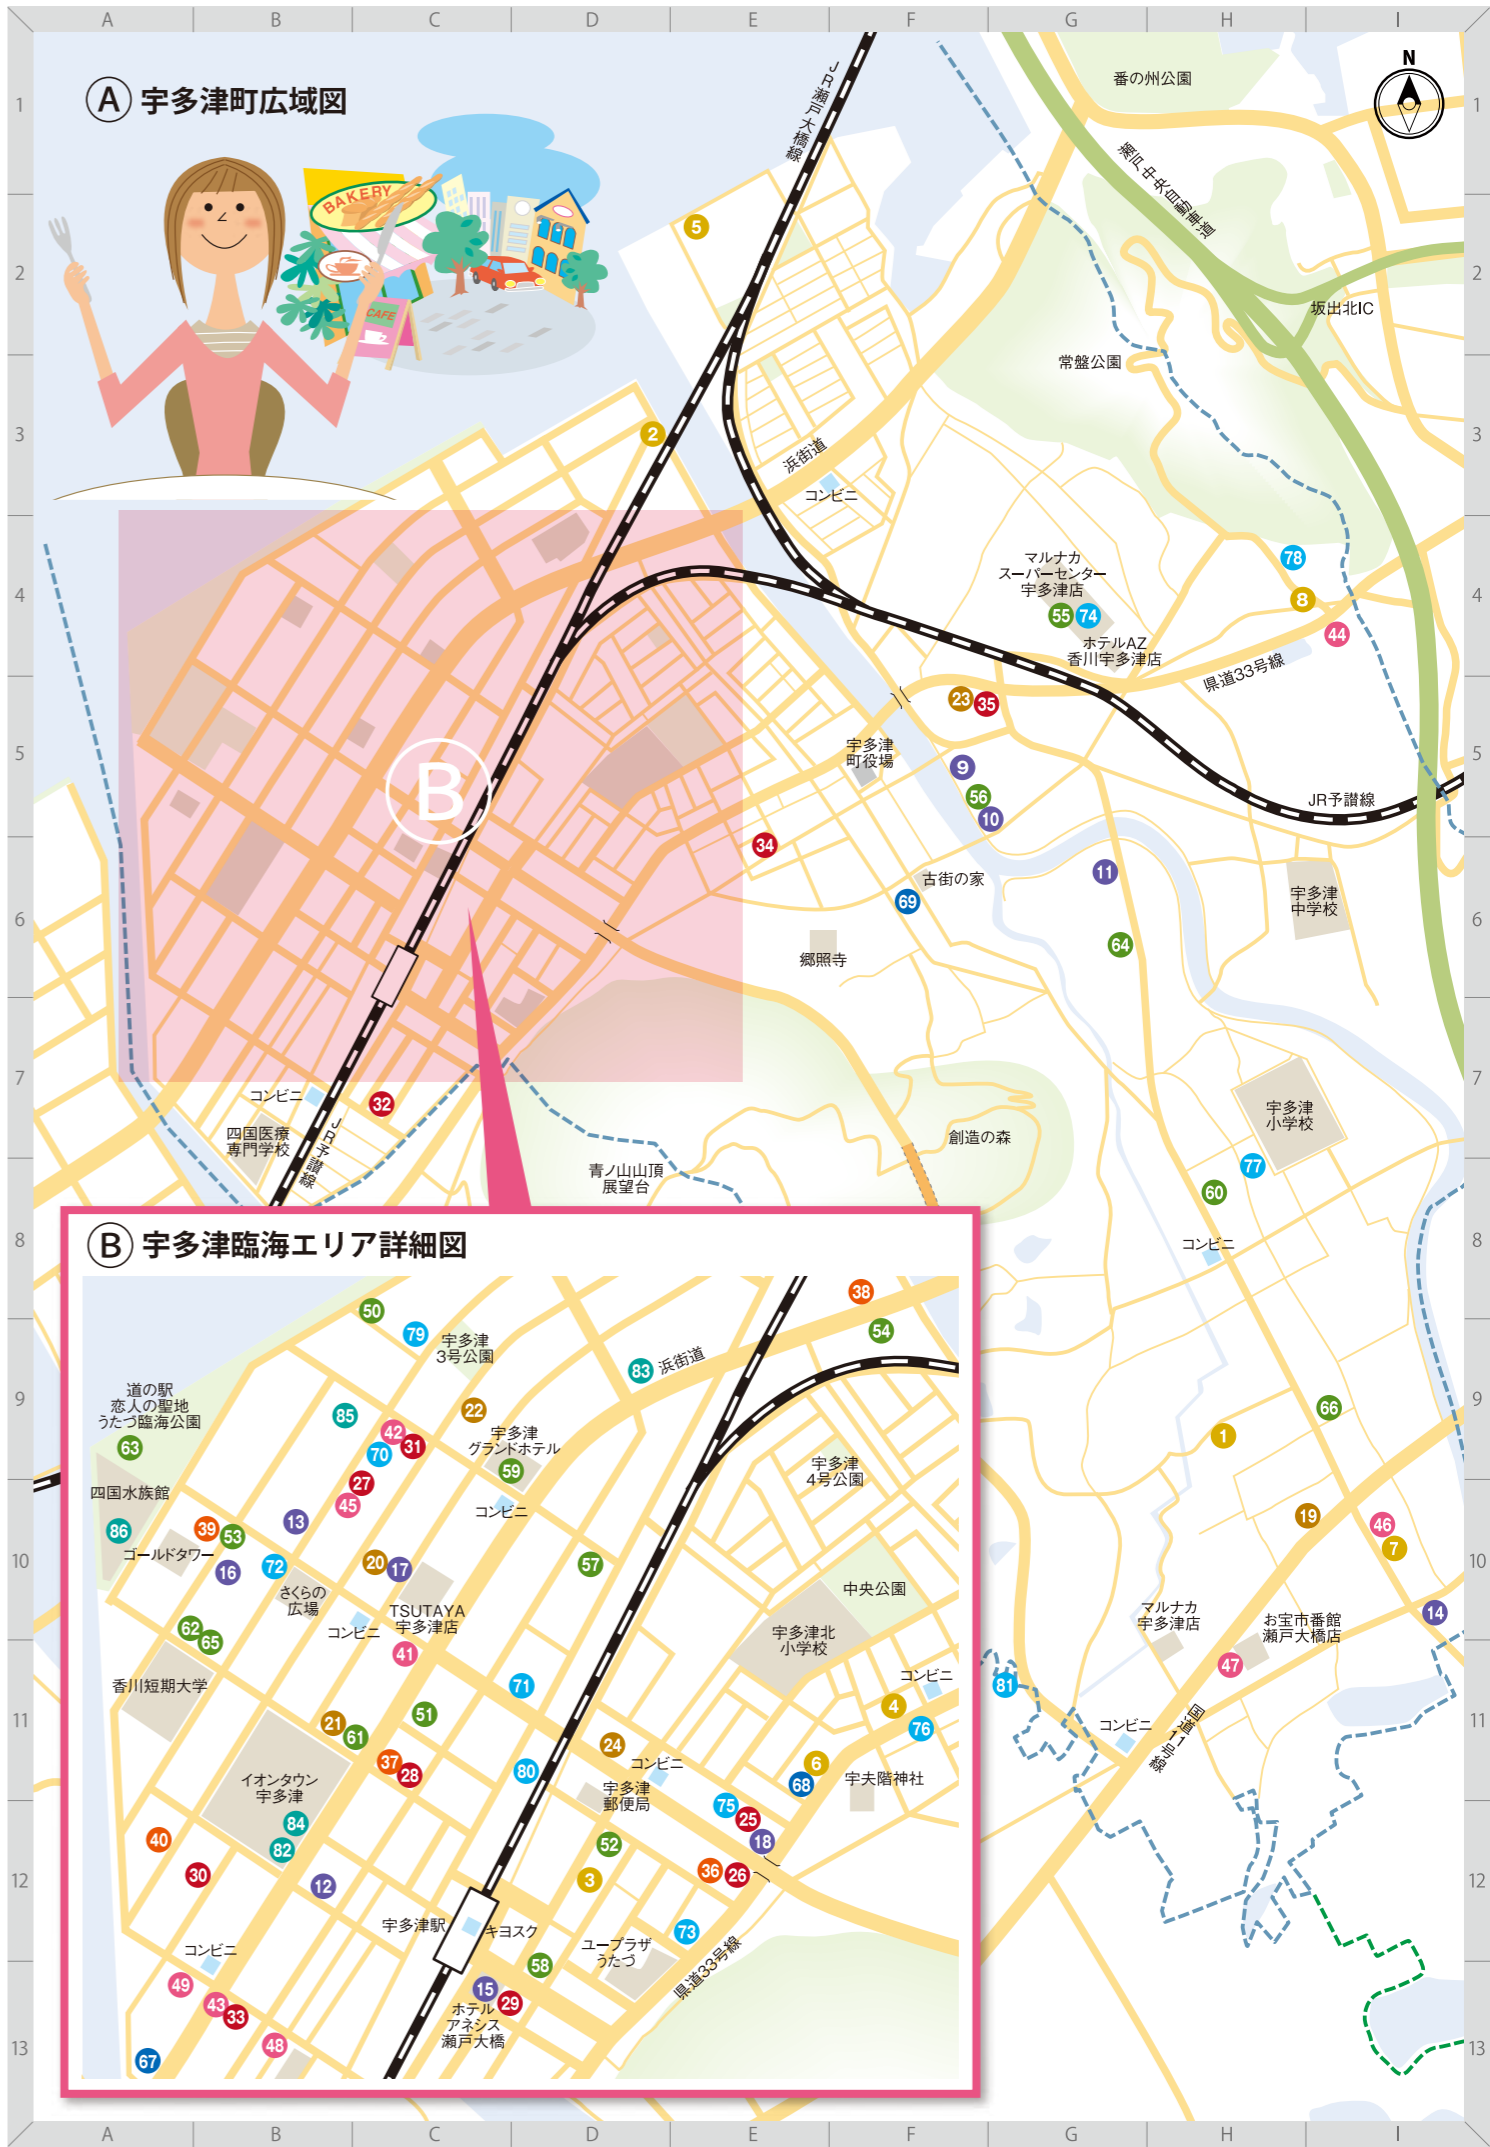

20 **イタリアン COVO 宇多津店**
● 宇多津町浜三番丁24-9
● 年中無休
● 60席 ● 80台
● 11:30~15:00, 17:00~23:00
☎0877-85-7711

5 **うどん エコランド鶴足津**
● 宇多津町平山2628-718
● 毎週水曜日
● 50席 ● 約30台
● 10:30~14:00
☎0877-41-0873

13 **和食 回遊**
● 宇多津町浜一番丁6-21
● 毎週木曜日
● 80席 ● 30台
● 11:30~13:30, 17:00~22:00
● 日曜日は17:00~22:00
☎0877-49-3780

21 **洋食 いたずらたまご**
● 宇多津町浜二番丁20-1
● 年中無休
● 81席 ● 30台
● 11:00~22:00
☎0877-49-6626

6 **うどん こだわり麺や 宇多津店**
● 宇多津町浜八番丁122-16
● 毎月第3水曜日
● 84席 ● 共用駐車場
● 6:30~15:00
☎0877-49-7211

14 **和食 和菜旬彩 ひだまり**
● 宇多津町津ノ郷1862-1
● 毎週水曜日
● 26席 ● 6台(第2駐車場有)
● 11:00~14:00, 17:00~22:00
☎0877-49-8408

22 **韓国料理 ノルブーチャンゴ**
● 宇多津町浜三番丁23-3
● 毎週火曜日
● 140席 ● 14台
● 日~金 18:00~23:00(L.O.22:00)
● 土 18:00~翌07:00(L.O.23:00)
☎0877-35-9987

7 **うどん セルフうどん 麺太郎**
● 宇多津町東分1680-1
● 毎週木曜日
● 51席 ● 80台
● 平日祝 9:00~14:30
● 土日 6:00~14:30
☎0877-56-7887

15 **和食 和食ダイニング B-Dine**
● 宇多津町浜381-1 ホテルアネリス瀬戸大橋1F
● 月~金曜(ランチ)、月曜(ディナー)
● 80席 ● 150台
● ランチ 11:30~L.O.13:30
● ディナー 18:00~L.O.20:30
☎0877-49-2311

23 **洋食 ランチ&ダイニングスペイン**
● 宇多津町新聞2566-1
● 毎週月曜日、第3日曜(臨時休業あり)
● 50席 ● 20台
● ランチ 11:00~15:00(L.O.14:00)
● ディナー 18:00~23:00(L.O.21:30)(火土のみ)
☎0877-49-2140

8 **うどん 長楽**
● 宇多津町坂下東2900-1
● 毎週日・月曜日
● 15席 ● 7台
● 9:00~13:00
☎0877-49-0556

16 **和食 SETOUCHI たいにんぐ**
● 宇多津町浜一番丁7-6
● 毎週火・水・木曜日
● 50席 ● 3台(隣に有料駐車場あり)
● 11:00~17:00(ディナーは予約のみ)
☎0877-85-6903

24 **洋食 カフェテラス 葉萁(グミ)**
● 宇多津町浜七番丁93-2
● 火曜日(祝日は営業)
● 30~35席 ● 14台
● 10:00~16:00
☎0877-41-9575